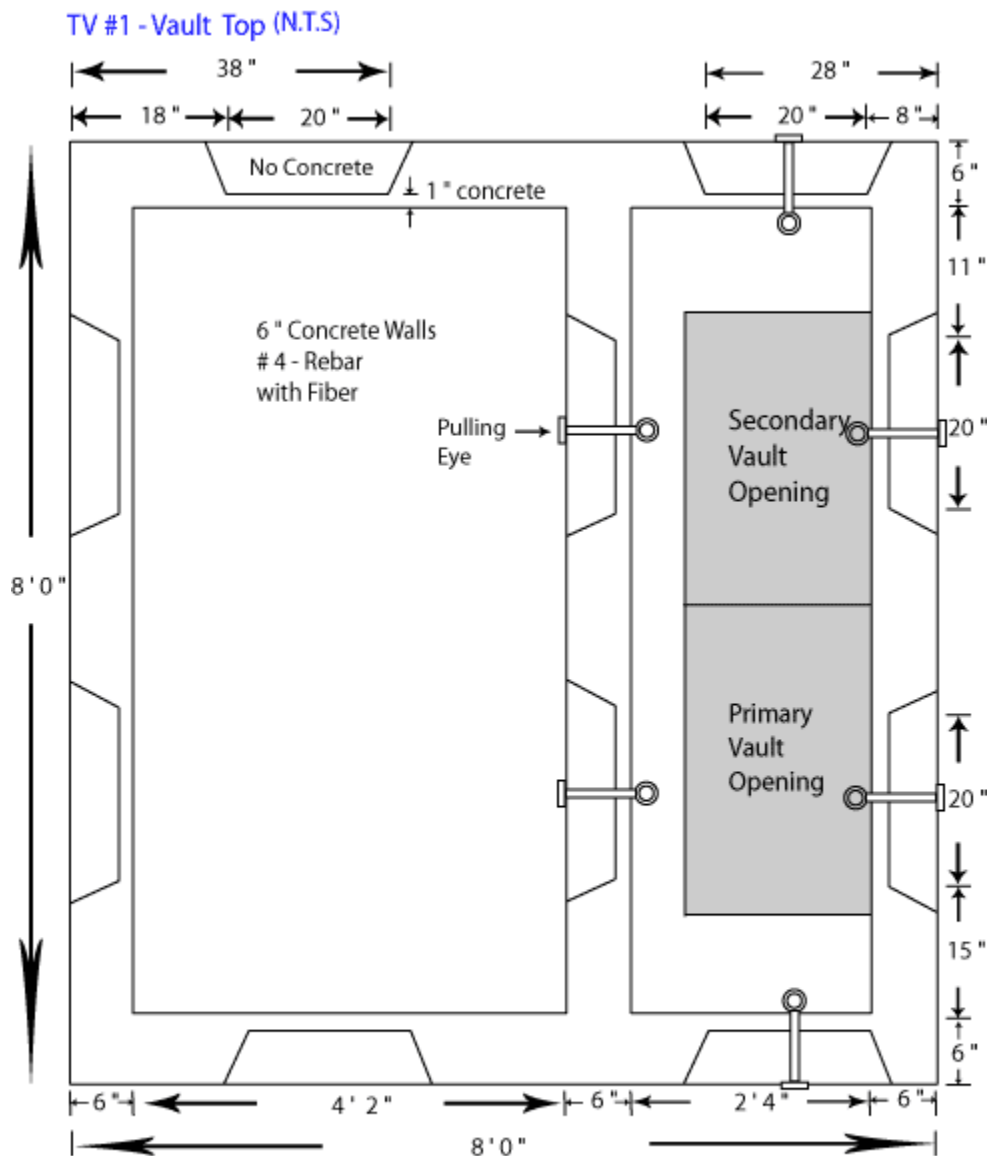

500 - 2500kVA Transformer

- 1. Vault Top
- 2. [Lid Top](#)
- 3. [Footing Top](#)
- 4. [Vault Side](#)

JetPrest
 570 W. 3rd
 O'Fallon, IL 62269
 Tel. 618-632-3593(3594)
 Fax. 618-632-3612

www.jetprecast.com