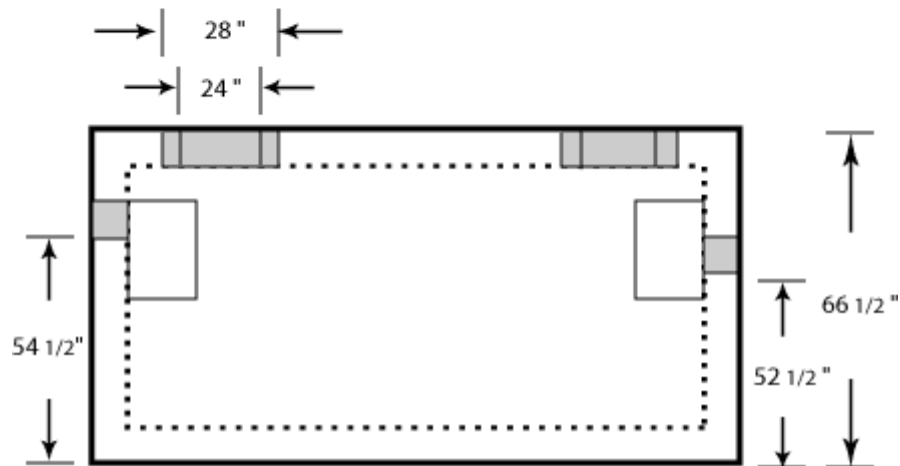

Septic Tank

- 1. 1000 Gal
- 2. [1250 Gal](#)
- 3. [1500 Gal](#)
- 4. [2000 Gal](#)
- 5. [2500 Gal](#)

1000 Gal. Septic Tank

Top View

Section View

JetPrecast
570 W. 3rd
O'Fallon, IL 62269
Tel. 618-632-3594
Fax. 618-632-3612