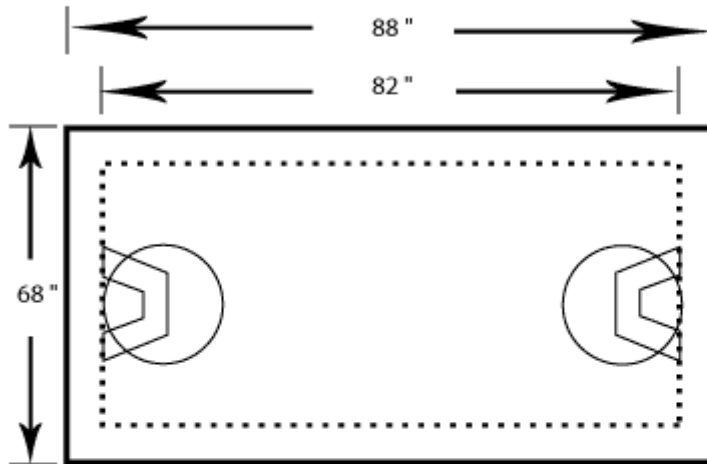

Septic Tank

- 1. 1000 Gal
- 2. [1250 Gal](#)
- 3. [1500 Gal](#)
- 4. [2000 Gal](#)
- 5. [2500 Gal](#)

1000 Gal. Septic Tank

Top View

Section View

JetPrecast
570 W. 3rd
O'Fallon, IL 62269
Tel. 618-632-3594
Fax. 618-632-3612