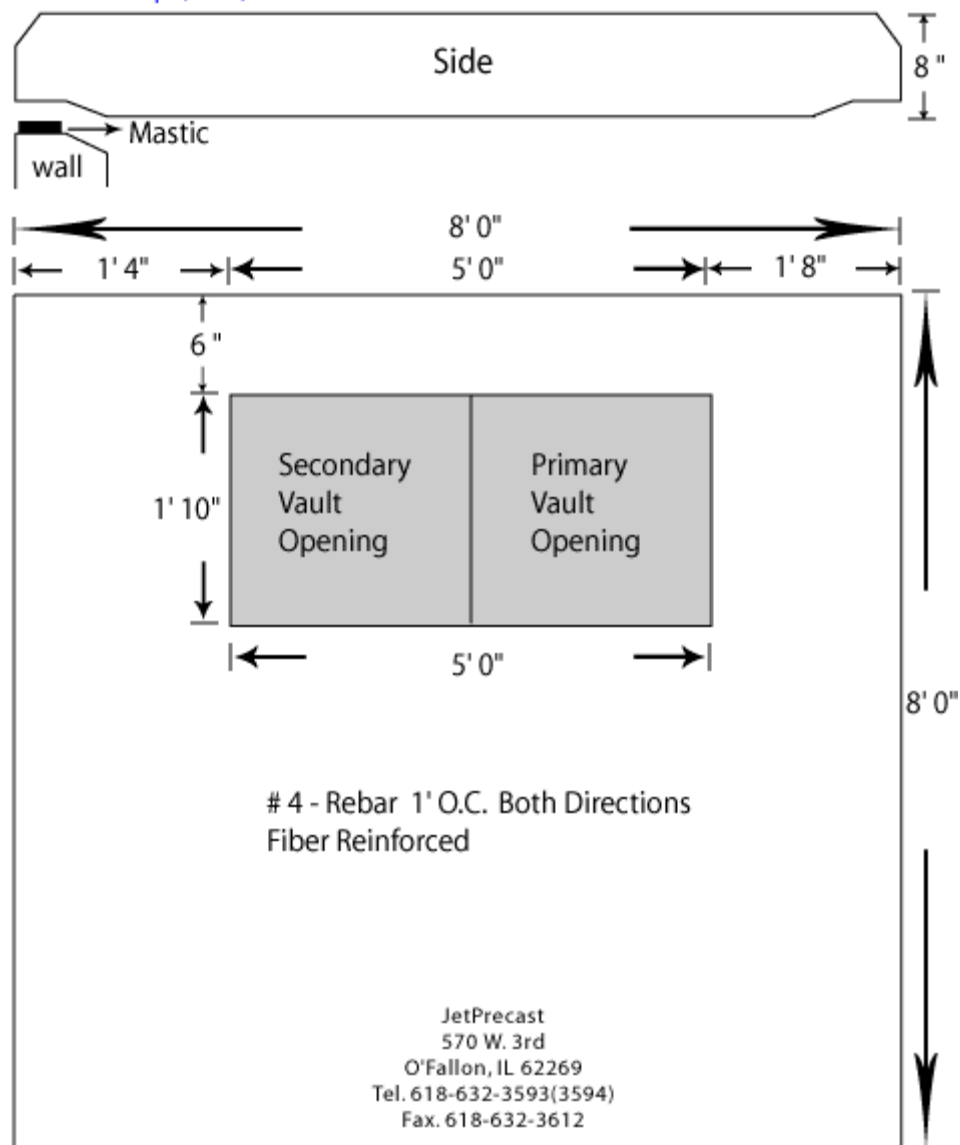

500-2500kVA Transformer

- 1. [Vault Top](#)
- 2. [Lid Top](#)
- 3. [Footing Top](#)
- 4. [Vault Side](#)

TV #2 - LidTop (N.T.S)

www.jetprecast.com