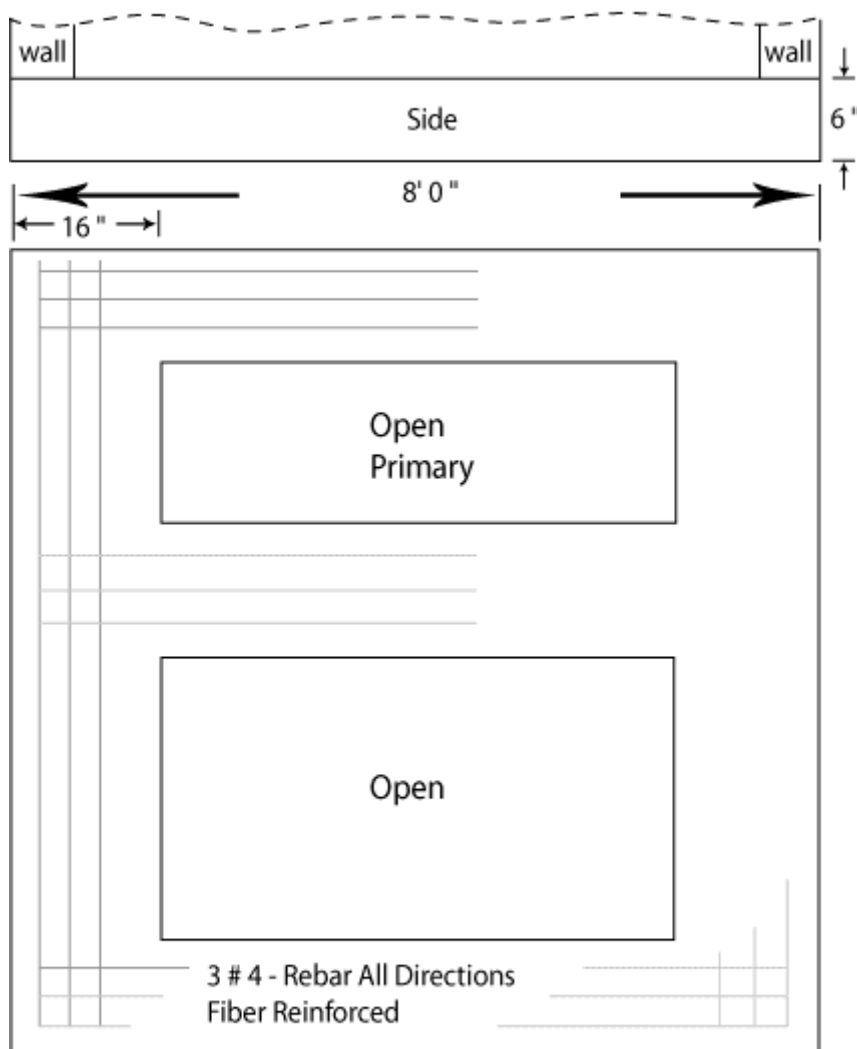

500-2500kVA Transformer

- 1. [Vault Top](#)
- 2. [Lid Top](#)
- 3. [Footing Top](#)
- 4. [Vault Side](#)

TV #3 - Footing Top (N.T.S)

JetPrecast
570 W. 3rd
O'Fallon, IL 62269
Tel. 618-632-3593(3594)
Fax. 618-632-3612